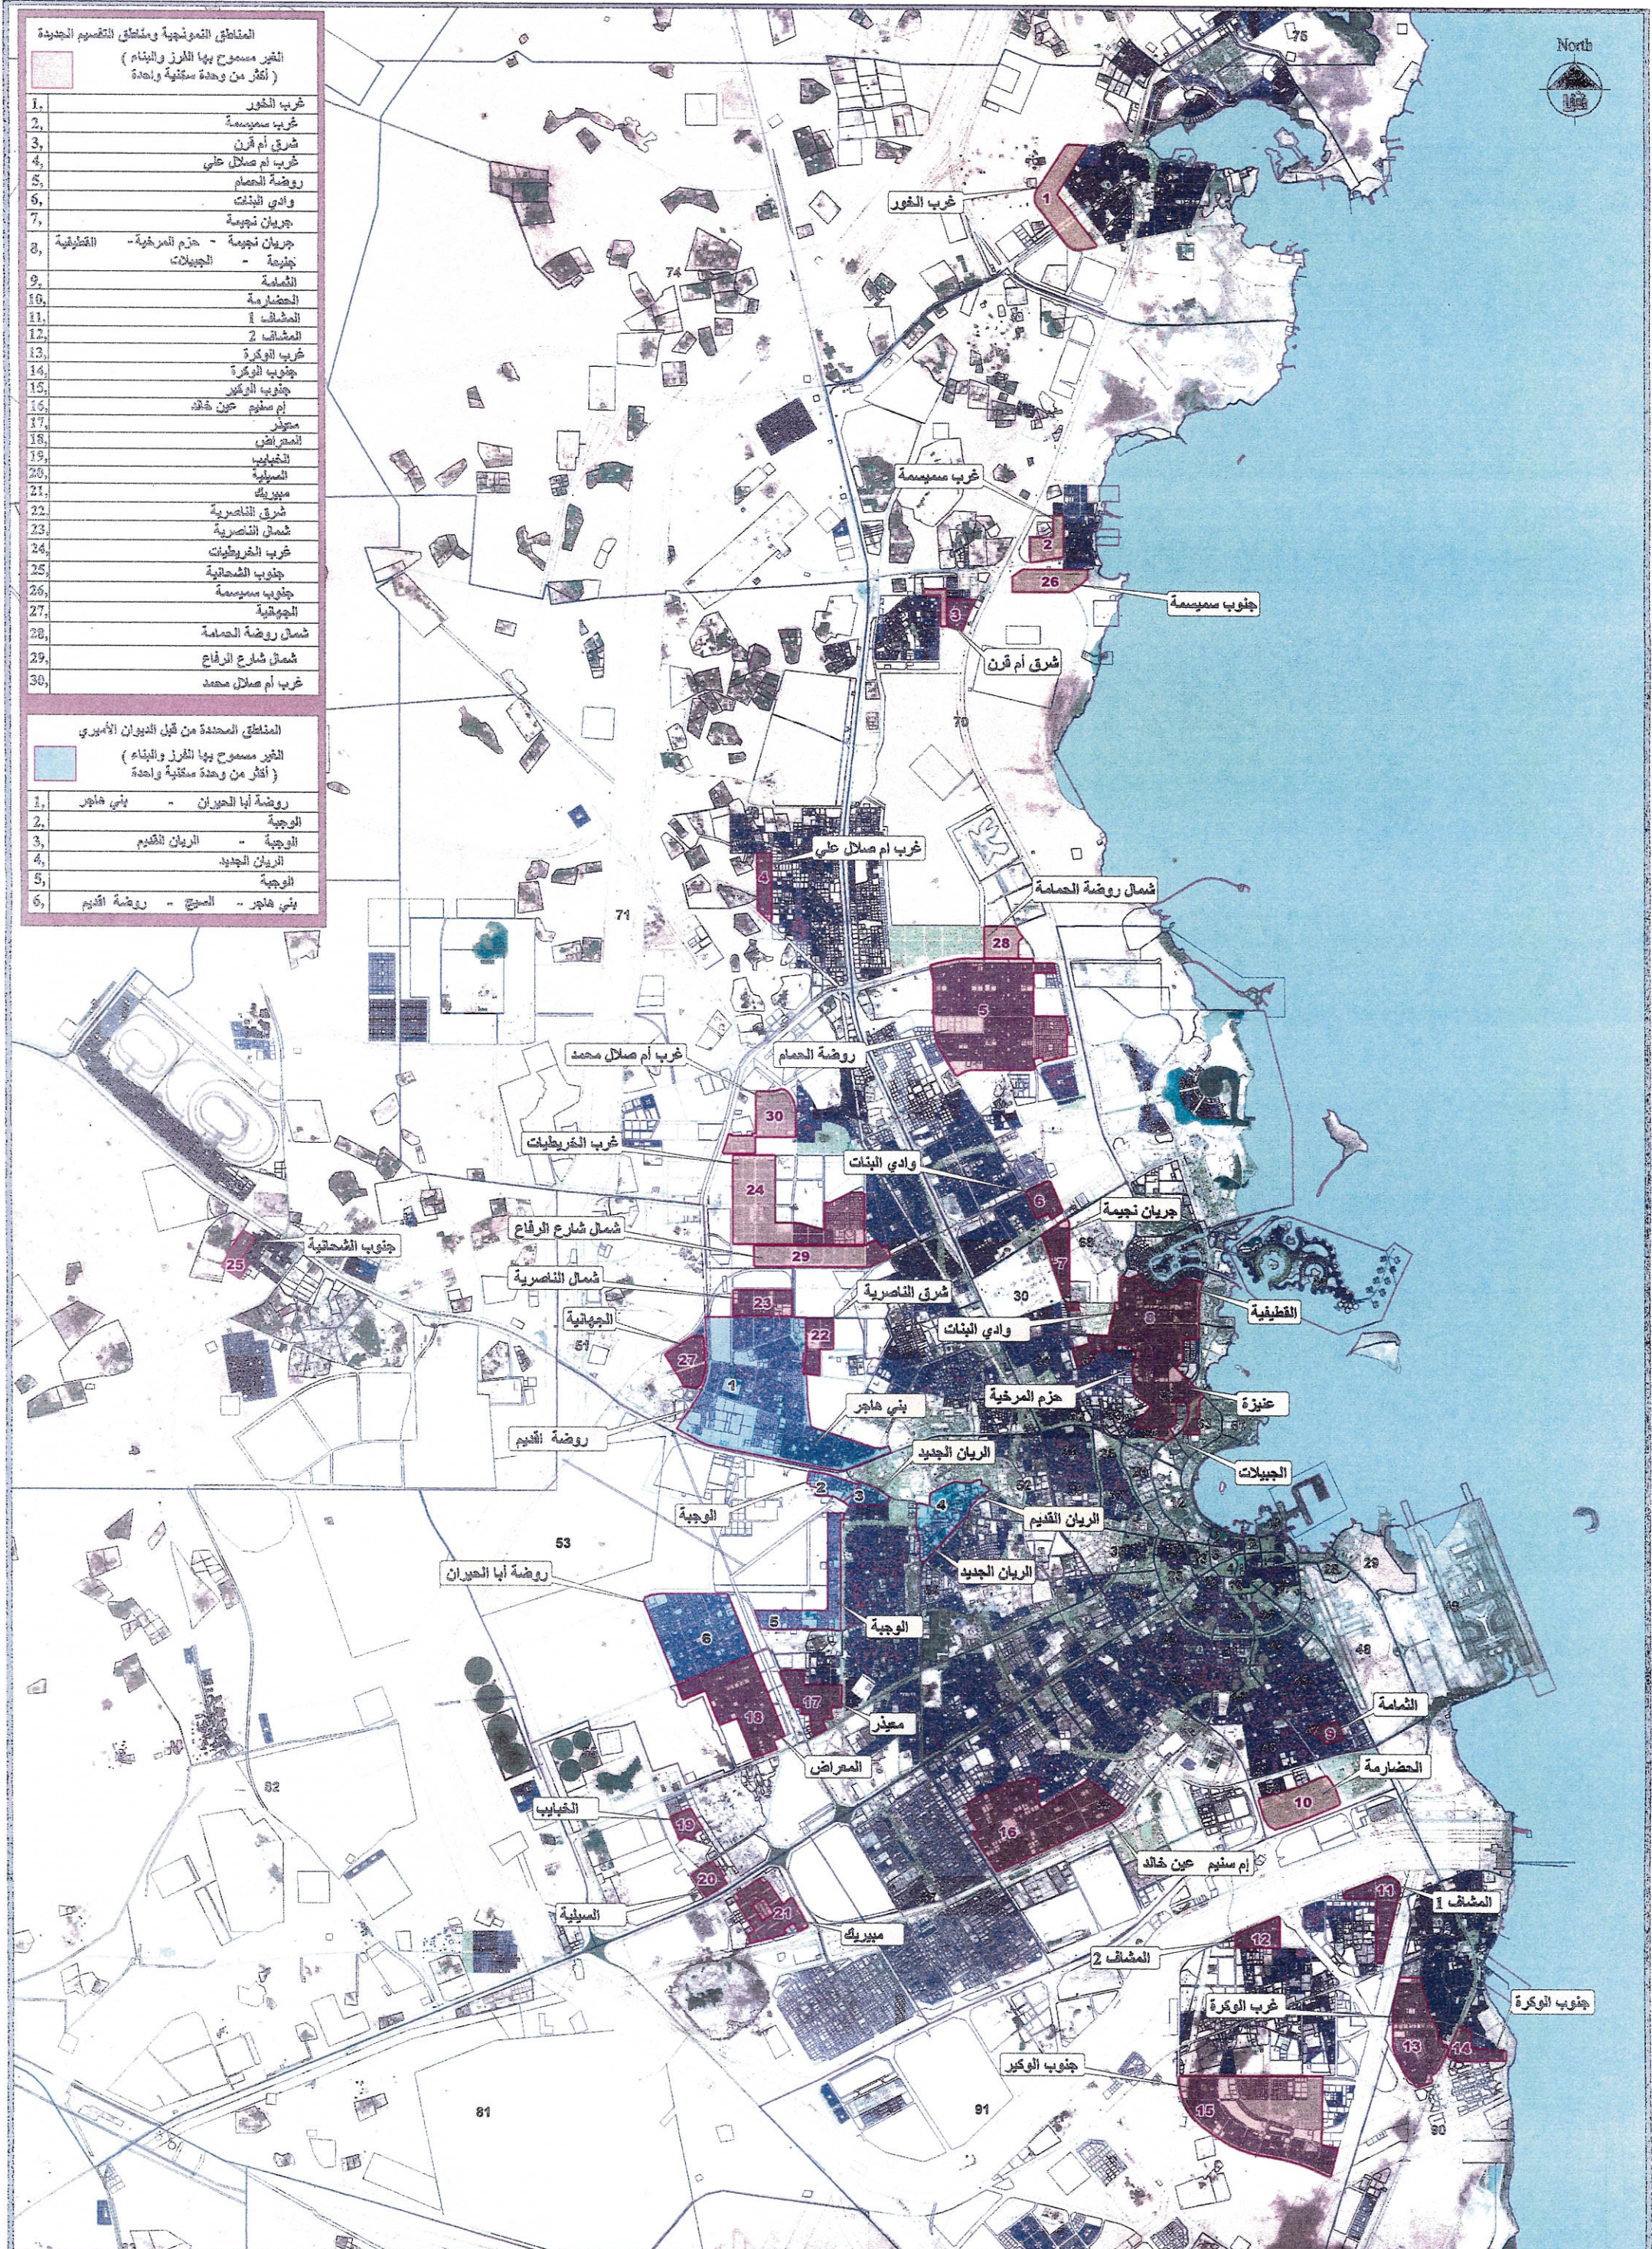

المناطق التوسعية ومناطق للتقسيم الجديدة
 الغير مسموح بها للرز والبناء
 (أكثر من وحدة سكنية واحدة)

1.	غرب الخور
2.	غرب سميسمة
3.	شرق أم قرن
4.	غرب أم صلال علي
5.	روضة الحمام
6.	وادي البنات
7.	جريان نجيمة
8.	جريان نجيمة - حزم المرخية - القطيفية نجيمة - الجبيلات
9.	الثمامة
10.	الحضارمة
11.	المشاف 1
12.	المشاف 2
13.	غرب الوكرة
14.	جنوب الوكرة
15.	جنوب الوكير
16.	إم سنيم عين خالد
17.	معيذر
18.	المراض
19.	الخياب
20.	السيلية
21.	مبيريك
22.	شرق الناصرية
23.	شمال الناصرية
24.	غرب الخريطات
25.	جنوب الشحاتية
26.	جنوب سميسمة
27.	الجبيلات
28.	شمال روضة الحمامة
29.	شمال شارع الرفاع
30.	غرب أم صلال محمد

المناطق المصنفة من قبل الديوان الأميري
 الغير مسموح بها للرز والبناء
 (أكثر من وحدة سكنية واحدة)

1.	روضة أبا الحيران - بني هاجر
2.	الوجبة
3.	الوجبة - الريان القديم
4.	الريان الجديد
5.	الوجبة
6.	بني هاجر - الصنح - روضة أقديم

وزارة البلدية والبيئة
 MINISTRY OF MUNICIPALITY AND ENVIRONMENT
 إدارة التخطيط العمراني
 Urban Planning Department

TYPICAL ZONING MAP

مخطط المناطق التوسعية

Scale: 1:50,000
 Date: 2010
 Author: Urban Planning Department